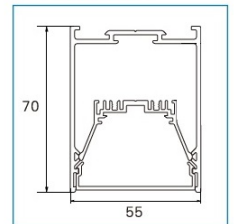

CRI>80

Opcional UGR 19

PERFIL BLULINE

DESCRIPCIÓN

TIPO DE LUMINARIA: Suspendida / Aplique

SISTEMA ÓPTICO: Difusor de policarbonato Opto Max

MATERIALES: Cuerpo y Bandeja extrusión de aluminio

TRATAMIENTO DE SUPERFICIE: Pintura epoxi / BT-NT-GR

FUENTE DE LED: Slim interna incorporada

DRIVERS: Helvar/Tridonic

COLORES

LED INSIDE

LED

INFORMACIÓN TÉCNICA

CODIGO	POTENCIA	FLUJO	MEDIDAS	LED/mt	VOLTAJE	FACTOR DE POTENCIA
BLU061	15 w	1900 lm	600 mm	280	24 v	0.95
BLU123	30 w	3800 lm	1200 mm	280	24 v	0.95
BLU246	60 w	7600 lm	2400 mm	280	24 v	0.95
BLUL01	5 w	633 lm	100x100 mm	280	24 v	0.95
BLUT01	7.5 w	950 lm	100x100x100 mm	280	24 v	0.95
BLUX01	10 w	1272 lm	100x100x100x100nmm	280	24 v	0.95