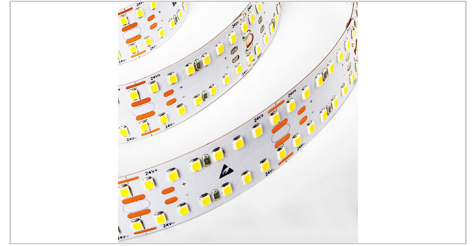

CRI>80

Opcional UGR 19

PERFIL BLULINE

DESCRIPCIÓN

TIPO DE LUMINARIA: Suspendida / Aplique

SISTEMA ÓPTICO: Difusor de policarbonato Opto Max

MATERIALES: Cuerpo y Bandeja extrusión de aluminio

TRATAMIENTO DE SUPERFICIE: Pintura epoxi / BT-NT-GR

ILUMINANCIA

BLU030

DETALLES

OPCION UGR19

CINTA 24V 280LED/mt

BLUT01

BLUX01

BLUL02