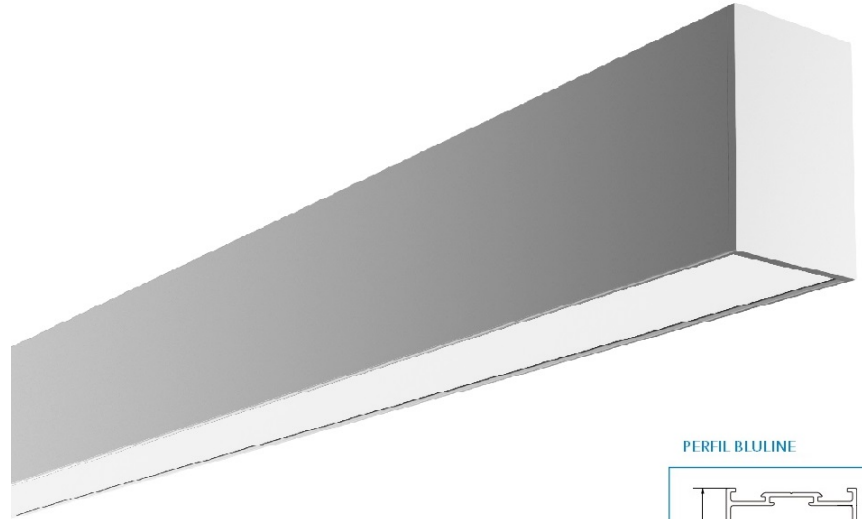

BLULINE

VIDA ÚTIL 30.000 Hrs.

APLICAR

SUSPENDIDO COLGANTE

OP. DALI / 1-10V

CHIP SAMSUNG

INTERIOR

ADMITE EMERGENCIA

CRI>80

Opcional UGR 19

PERFIL BLULINE

DESCRIPCIÓN

TIPO DE LUMINARIA: Suspendida / Aplique

SISTEMA ÓPTICO: Difusor de policarbonato Opto Max

MATERIALES: Cuerpo y Bandeja extrusión de aluminio

TRATAMIENTO DE SUPERFICIE: Pintura epoxi / BT-NT-GR